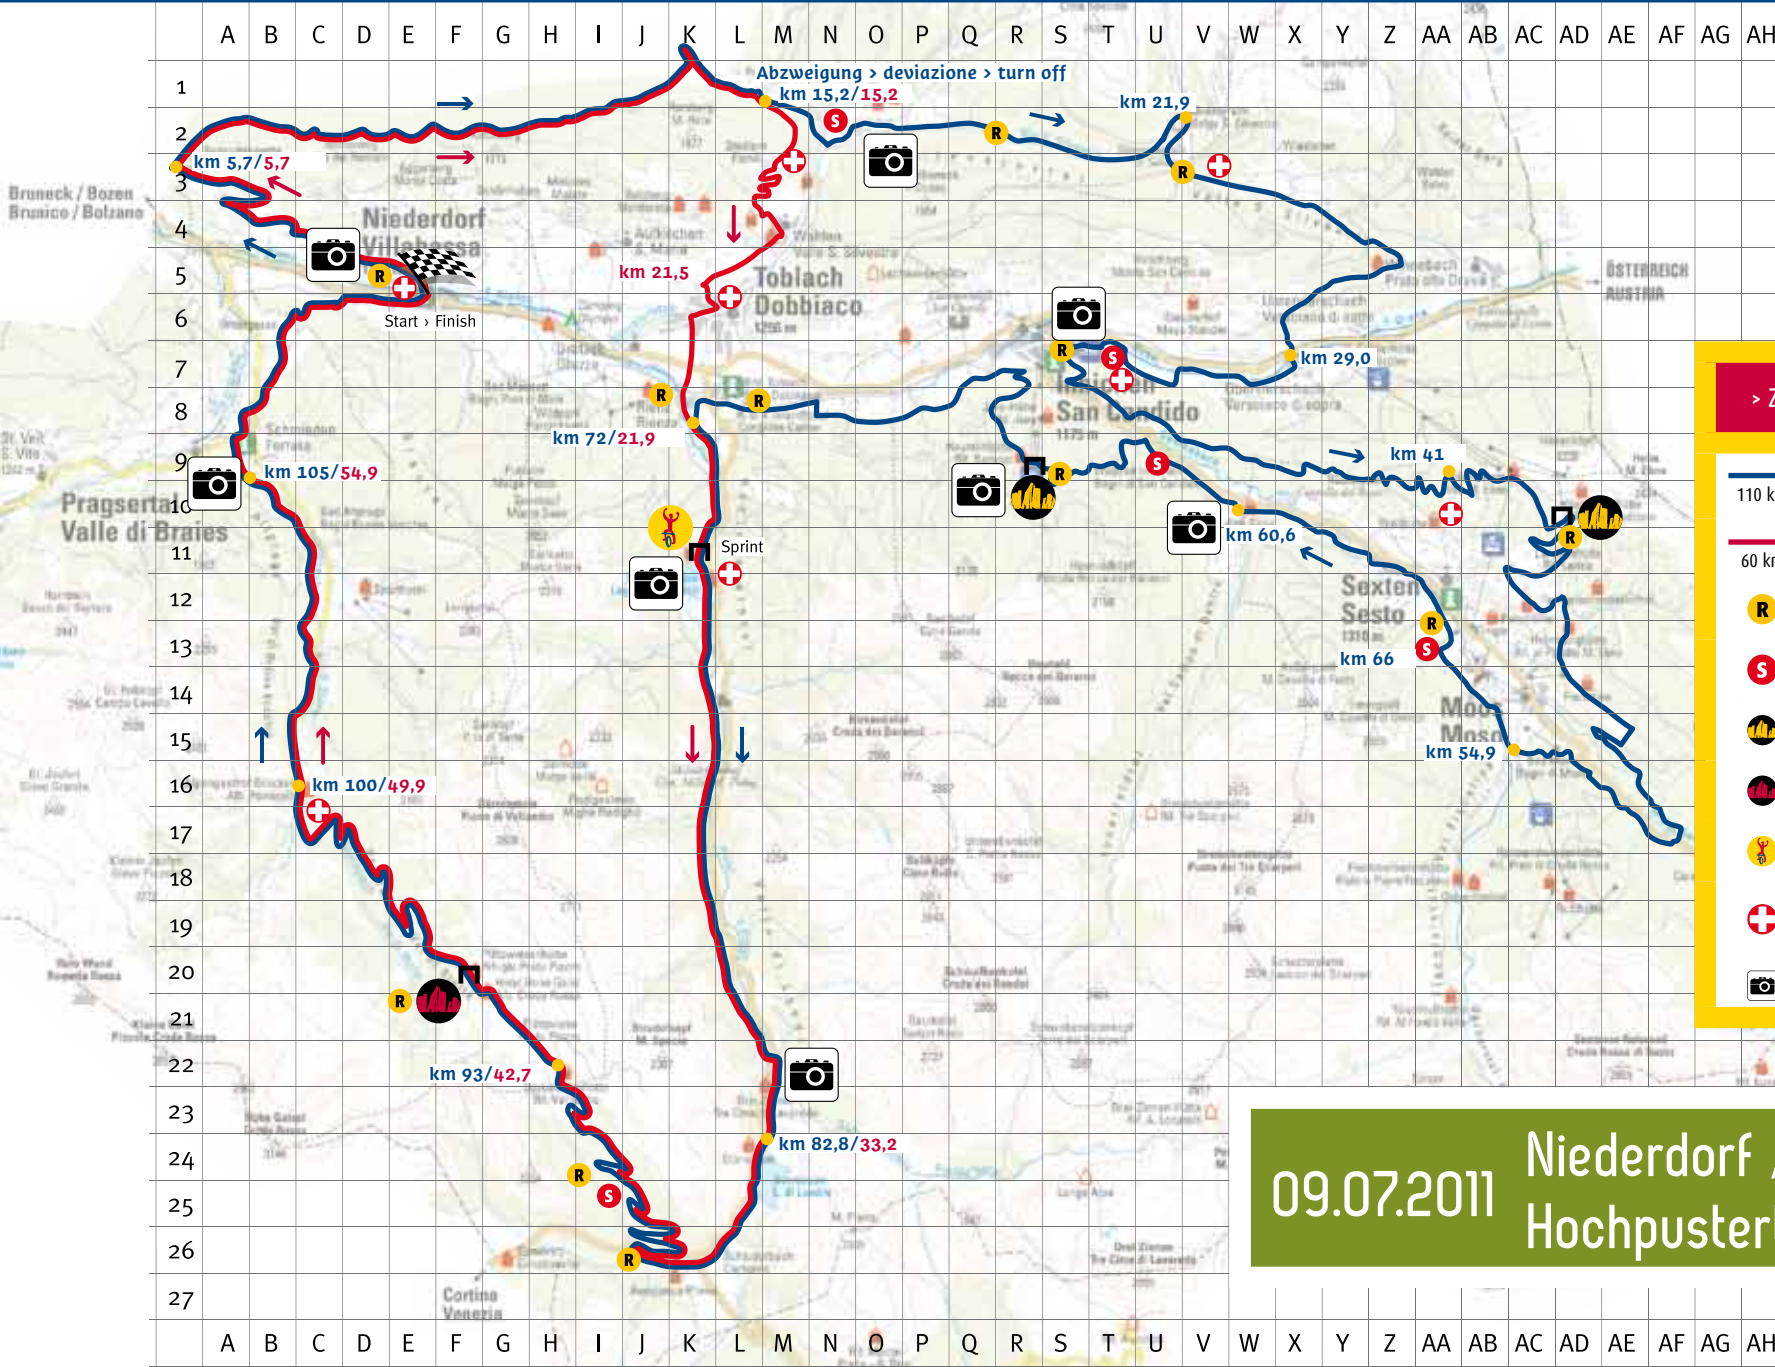

# Streckenverlauf > Planimetria > Course map 110 km / 60 km

**17.**  
SÜDTIROL  
DOLOMITI  
SUPERBIKE  
2011

**> Zeichenerklärung > legenda > legend**

- 110 km > Südtirol Dolomiti Superbike
- 60 km > Südtirol Dolomiti Superbike
- R** > Verpflegung > Ristoro > Feed zone
- S** > Bike-Service > Servizio bike
- > Bergpreis > Premio GPM  
> Mountain GP prize 110 km
- > Bergpreis > Premio GPM  
> Mountain GP prize 60 km
- > Sprintwertung > Sprint intermedio  
> Intermediate sprint
- > Erste Hilfe - Weißes Kreuz  
> Pronto soccorso - Croce Bianca  
> First Aid - White Cross
- > Foto > photo

**09.07.2011** **Niederdorf / Villabassa**  
**Hochpustertal / Alta Pusteria**

A B C D E F G H I J K L M N O P Q R S T U V W X Y Z AA AB AC AD AE AF AG AH AI AJ AK AL